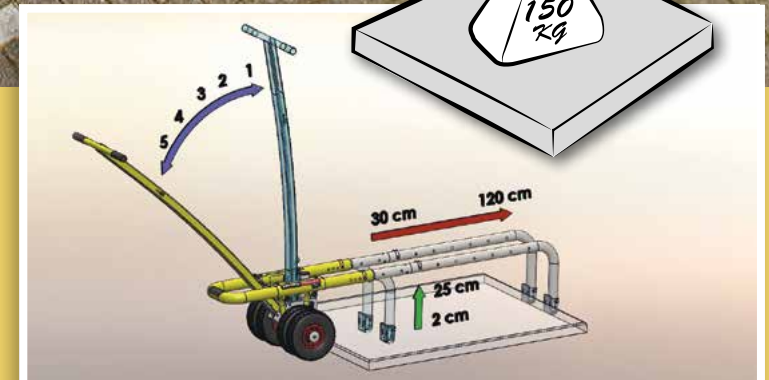

- Instelbaar; minder lichamelijke belasting, omdat de hefboom naar beneden gedruwd wordt om de last te heffen
- Afneembaar, waardoor het apparaat minder ruimte inneemt tijdens vervoer

Technische specificaties

- Een klem bereik van 30 tot 120 cm
- Geschikt voor producten met een dikte van 3 tot 25 cm
- Maximale last: 150 kg

Eenvoudig meerdere tegels tegelijk verplaatsen

In een handomdraai te demonteren

In te stellen voor grote en kleine tegels